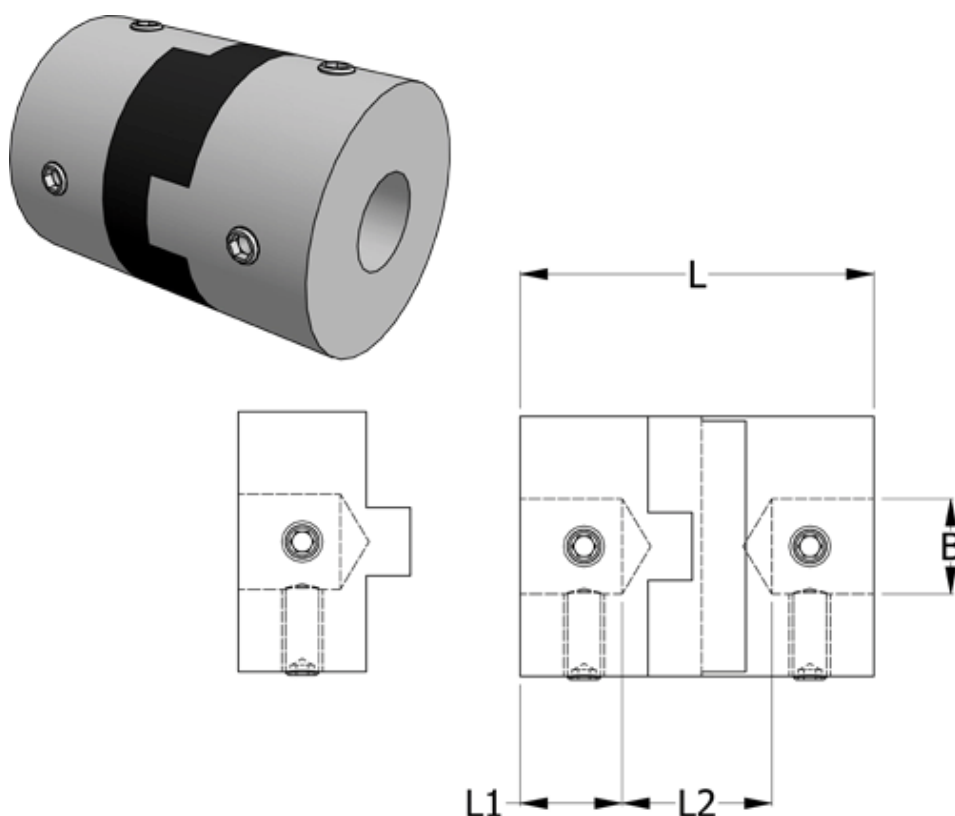

Varenummer: 33212323340  
Beskrivelse: Oldham koblingsnav 232.33.40 ALU  
med pinolskrue, boring 15 mm

## Mål

B1 = 15  
D = 33.3  
L = 42  
L1 = 13  
L2 = 16

Moment  
(Nm) = 9

Note: Overnævnte varenr. er kun for et koblingsnav. Der går 2 koblingsnav og 1 element til  
= 1 komplet kobling

Skrue = M5